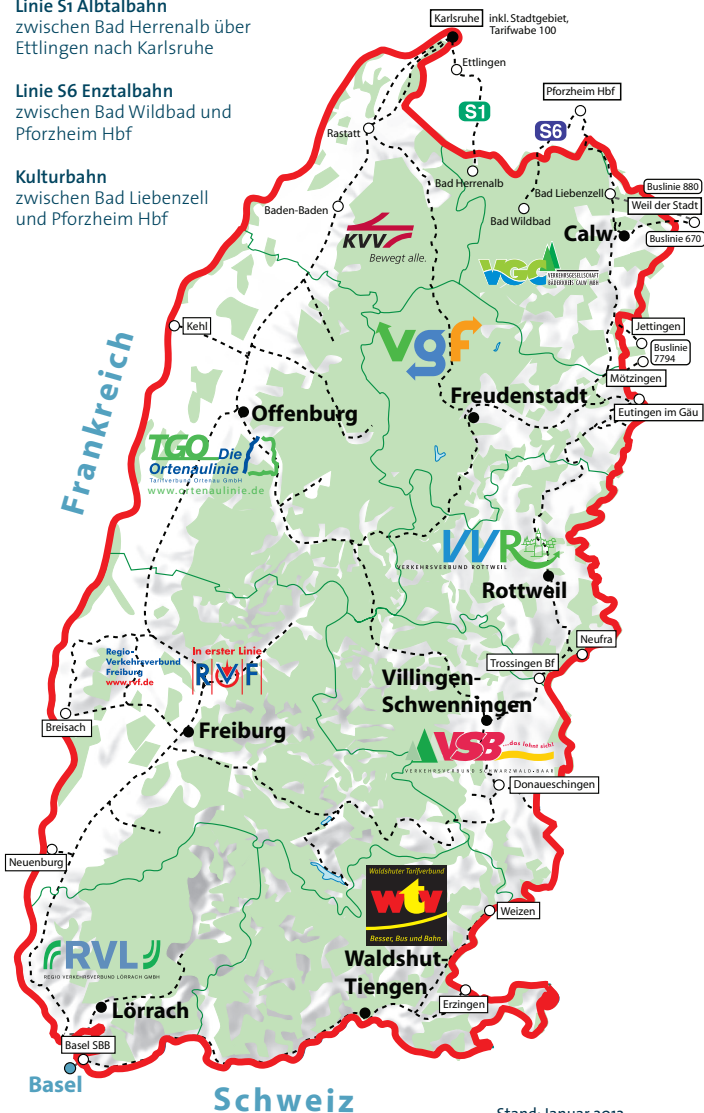

# Hier gilt KONUS

KONUS gilt außerdem auf der ...

## Linie S1 Albtalbahn

zwischen Bad Herrenalb über Ettlingen nach Karlsruhe

## Linie S6 Enztalbahn

zwischen Bad Wildbad und Pforzheim Hbf

## Kulturbahn

zwischen Bad Liebenzell und Pforzheim Hbf

	Verbundgrenze		KONUS-Gültigkeitsbereich (auch im innerstädtischen Verkehr)
	Bahnlinie		Endhaltestelle Tarifgebiet KONUS